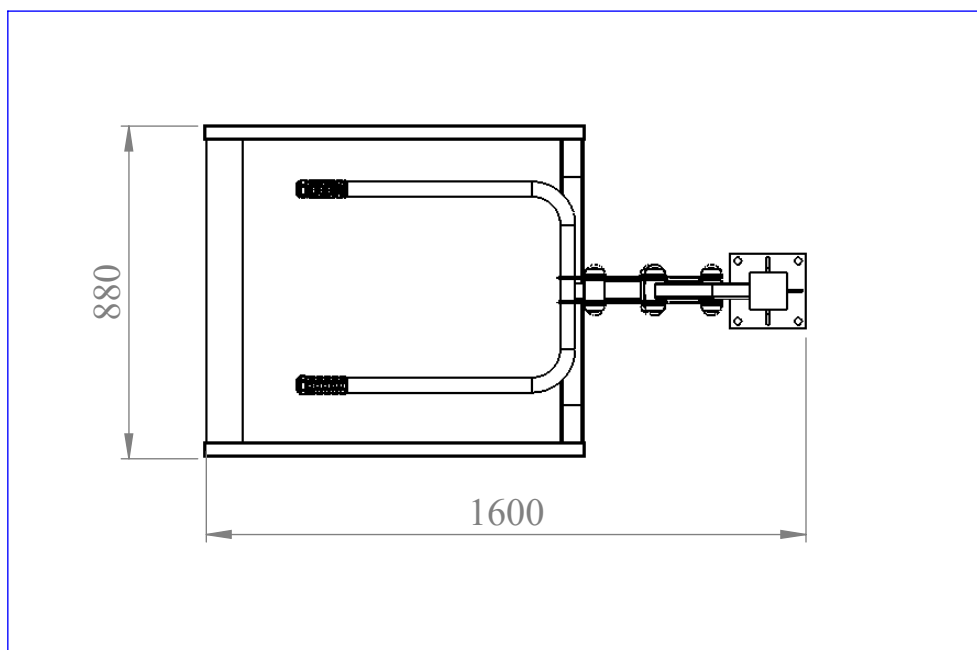

# YT16

\*Зона безопасности 5000x4600мм